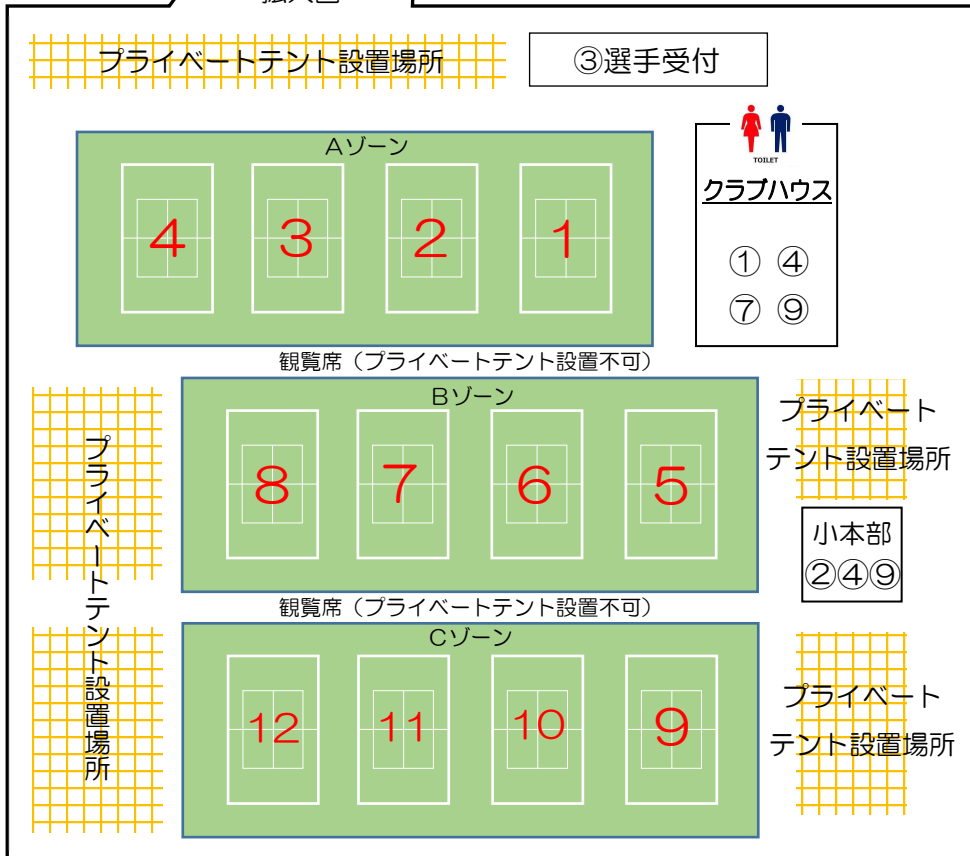

横手市大森公園テニスコート 会場図

- ①競技本部
- ②小本部
- ③選手受付
- ④採点票受付
- ⑤救護室 (体育館内)
- ⑥弁当引換所 (体育館前)
- ⑦更衣室
- ⑧物産展
- ⑨組合せ掲示板
- ⑩休憩所 (体育館内)