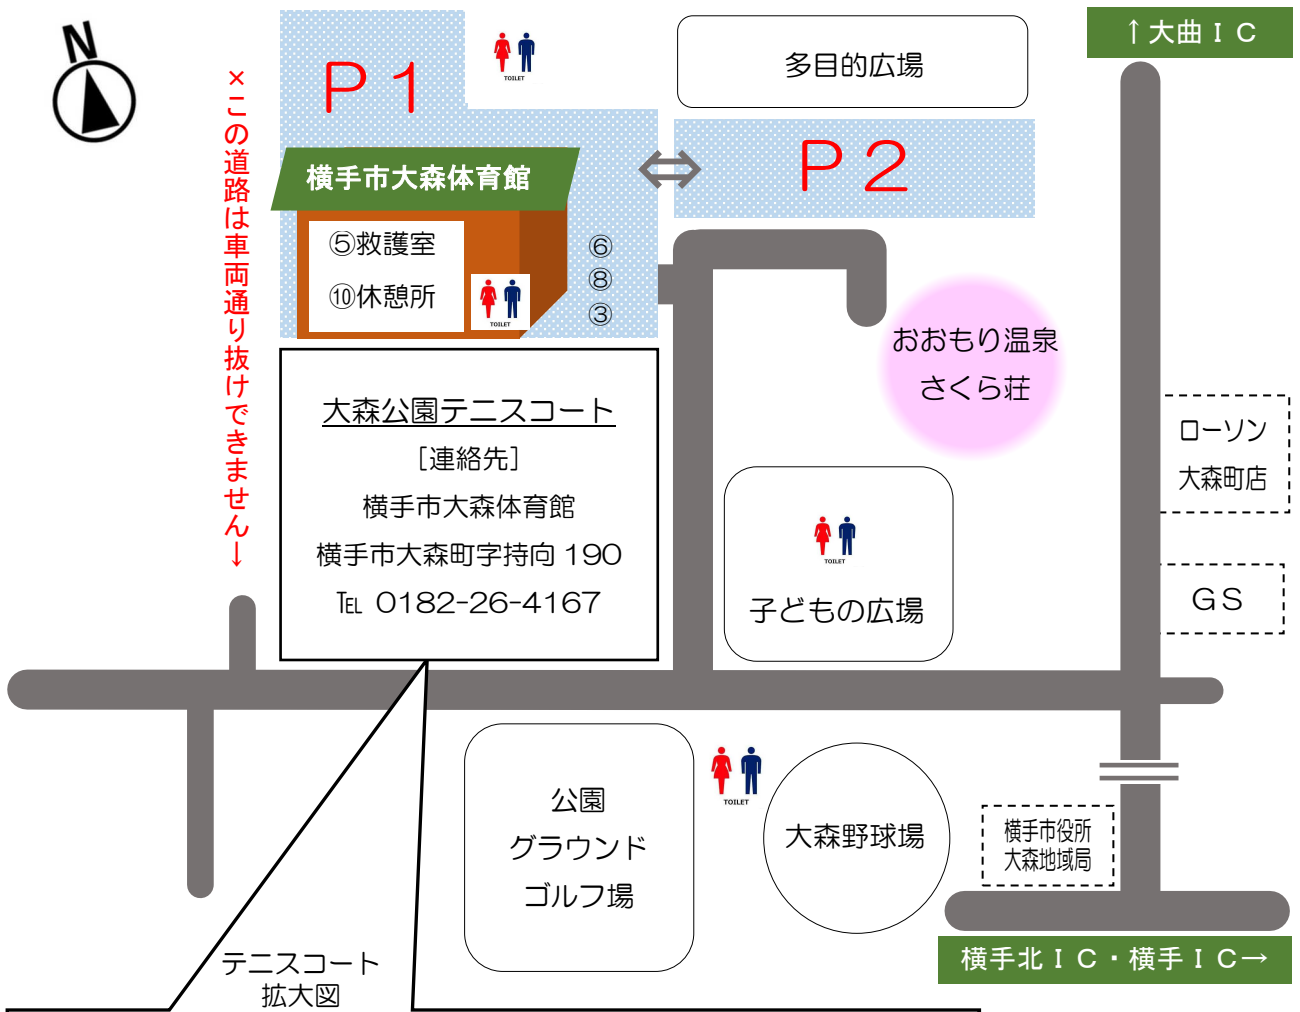

横手市大森公園テニスコート 会場図

- ①競技本部
- ②小本部
- ③選手受付
- ④採点票受付
- ⑤救護室 (体育館内)
- ⑥弁当引換所 (体育館前)
- ⑦更衣室
- ⑧物産展
- ⑨組合せ掲示板
- ⑩休憩所 (体育館内)